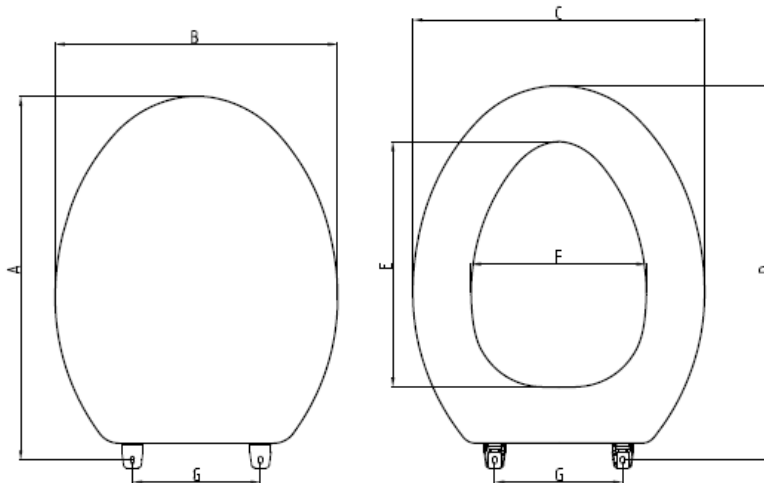

Fastening: Non - Corrosive Plastic Bolts, Wing Nuts and FPVC Shims

**PHOTO:**

**DIMENSION:**

A	B	C	D	E	F	G
5 1/2"	18 1/2"	13 1/2"	18 3/4"	11 7/8"	8 1/2"	14

**DESCRIPTION:** Deluxe Elongated Toilet Seat w/ Plastic Hinges

Fastening: Non - Corrosive Plastic Bolts, Wing Nuts, FPVC Shims and SUS304 Washers

**PHOTO:**

**DIMENSION:**

A <sup>∅</sup>	B <sup>∅</sup>	C <sup>∅</sup>	D <sup>∅</sup>	E <sup>∅</sup>	F <sup>∅</sup>	G <sup>∅</sup>
18 1/2"∅	13 4/5"∅	14 1/4"∅	18 7/8"∅	12"∅	8 1/2"∅	5 1/2"∅

Hinges: Non - Corrosive Plastic Easy Clean Hinges

Fastening: Non - Corrosive Plastic Bolts, Wing Nuts and FPVC Shims

**PHOTO:**

**DIMENSION:**

A <sup>∅</sup>	B <sup>∅</sup>	C <sup>∅</sup>	D <sup>∅</sup>	E <sup>∅</sup>	F <sup>∅</sup>	G <sup>∅</sup>
18 1/2" <sup>∅</sup>	13 4/5" <sup>∅</sup>	14 1/4" <sup>∅</sup>	18 7/8" <sup>∅</sup>	12 <sup>∅</sup>	8 1/2" <sup>∅</sup>	5 1/2" <sup>∅</sup>