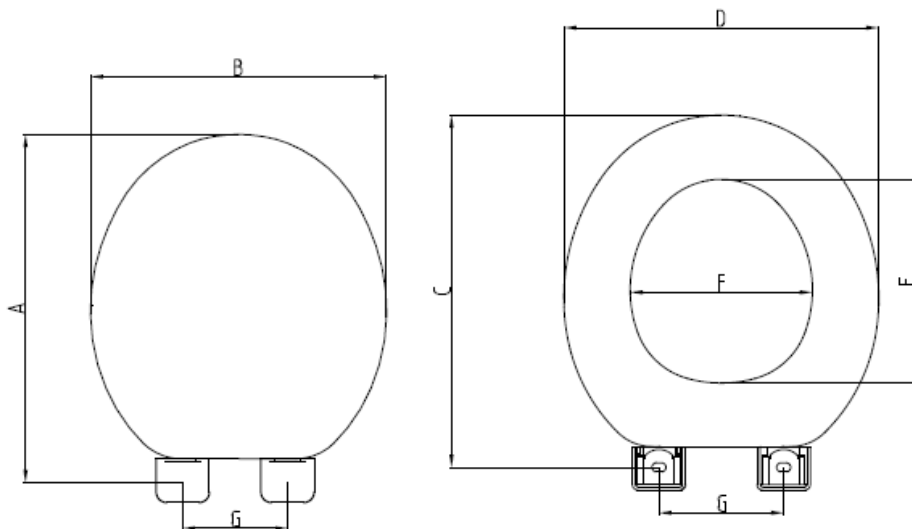

Hinges: Non - Corrosive Plastic Easy Clean Hinges

Fastening: Non - Corrosive Plastic Bolts, Wing Nuts and FPVC Shims

**PHOTO:**

**DIMENSION:**

A <sup>∅</sup>	B <sup>∅</sup>	C <sup>∅</sup>	D <sup>∅</sup>	E <sup>∅</sup>	F <sup>∅</sup>	G <sup>∅</sup>
16 7/8"∅	13 3/4"∅	16"∅	15 2/3"∅	10"∅	8 2/3"∅	5 1/2"∅