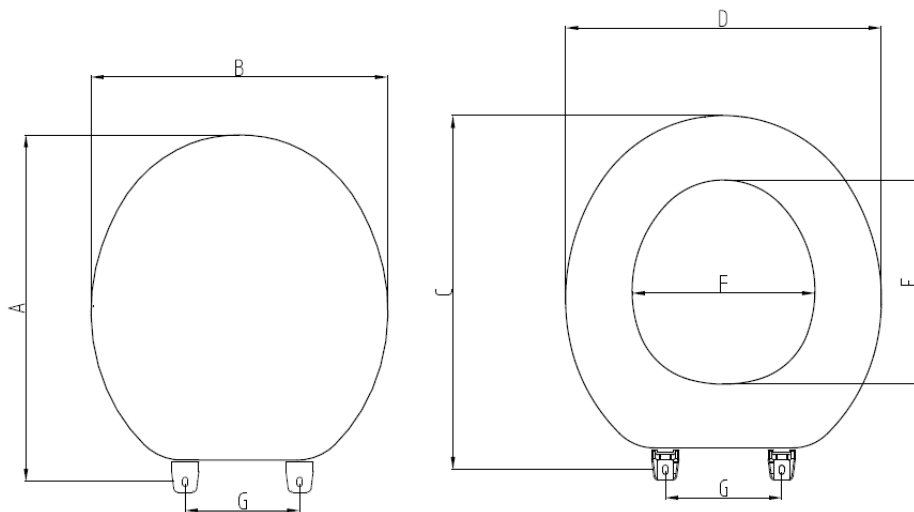

Fastening: Non - Corrosive Plastic Bolts, Wing Nuts, FPVC Shims and SUS304 Washers

**PHOTO:**

**DIMENSION:**

A <sup>∅</sup>	B <sup>∅</sup>	C <sup>∅</sup>	D <sup>∅</sup>	E <sup>∅</sup>	F <sup>∅</sup>	G <sup>∅</sup>
16 7/8" <sup>∅</sup>	13 3/4" <sup>∅</sup>	16 <sup>∅</sup>	15 2/3" <sup>∅</sup>	10 <sup>∅</sup>	8 2/3" <sup>∅</sup>	5 1/2" <sup>∅</sup>